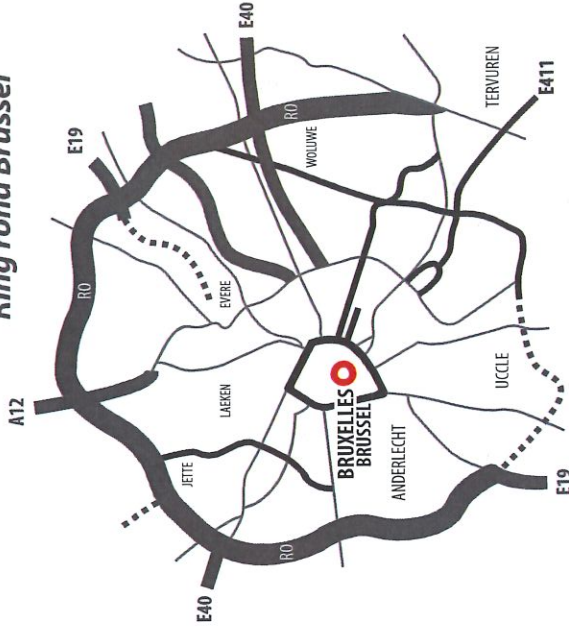

ABVV-FGTB

Fiche d'accessibilité
Bereikbaarheidsfiche

02/506.82.11

Rue Haute 42, 1000 Bruxelles Hoogstraat 42, 1000 Brussel

Ring de Bruxelles Ring rond Brussel

-  Métro STIB
Metro MIVB
-  27
BUS
-  48
BUS
-  33
BUS
-  95
BUS
-  93
TRAM
-  92
TRAM
-  Chapelle voiture cambio
Kapellekerk auto cambio
-  Location Viljo
Huur Viljo

Alternatives / Alternatieven

En taxi : il est possible de prendre un taxi aux gares Bruxelles-Centrale-Midi -Nord ou place du grand sablon.
Met de taxi : het is mogelijk een taxi te nemen aan de stations Brussel-Centraal -Zuid -Noord of de grote zavel plaats.

En voiture : zone de stationnement payant ! Parking payant place de la Justice 16.
Met de auto : betalende parkeerzone ! Betalende parking Justitieplein 16.

En vélo : parking pour vélo prévu à la FGTB. Station Viljo à la place de la Chapelle.
Met de fiets : fietsenparking voorzien op het ABVV. Viljo station ter hoogte van Kapellemarkt.

Travel Airport...
 gare du Nord.